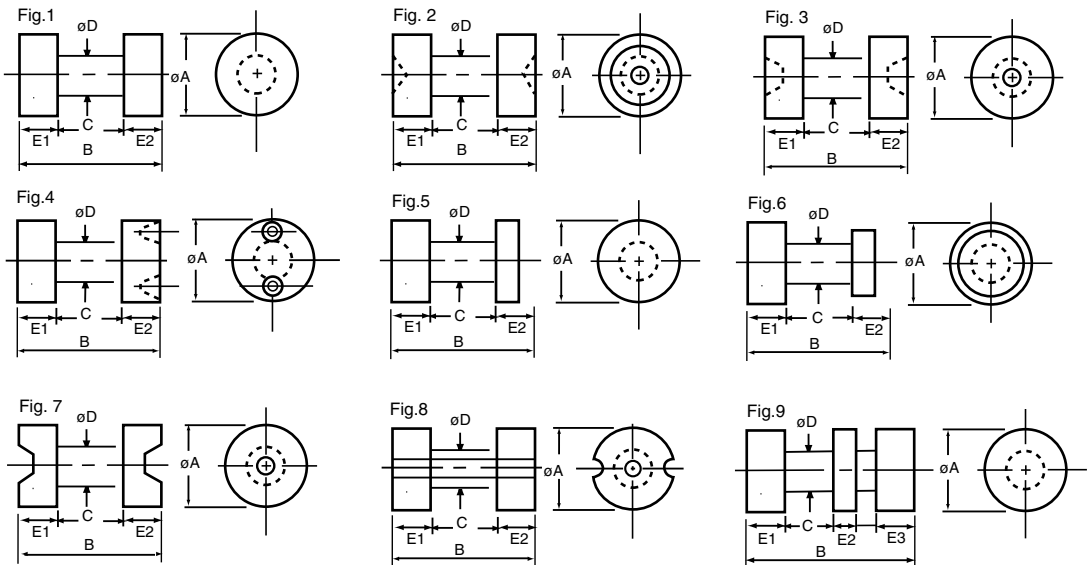

DRUM CORES / DR TYPE

1. Ordering Code

2. Material

A2,A8,A12,
A18,,R7,C4

3. Shape

4. Dimensions

NO.	CORES	Fig	ϕA	B	C	ϕD	E1	E2	E3
1	DR 4 x 4.5 (1-2.4)	1	4.0 ± 0.2	4.5 ± 0.3	2.4	1.5	1.05	1.05	
2	DR 4.4 x 8 (1-4.0)	1	4.4 ± 0.2	8.0 ± 0.3	4.0	2.0	2.0	2.0	
3	DR 10 x 16 (1-10.5)	1	10 ± 0.4	16 ± 0.5	10.5	6.0	2.75	2.75	
4	DR 4 x 5 (2-2.5)	2	4.0 ± 0.2	5.0 ± 0.3	2.5	2.0	1.7	0.8	
5	DR 4 x 3 (3-1.5)	3	4.0 ± 0.2	3.0 ± 0.2	1.5	1.5	0.75	0.75	
6	DR 4 x 5.5 (3-1.5)	3	4.0 ± 0.2	5.5 ± 0.3	1.5	2.0	2.0	2.0	
7	DR 5 x 5.5 (3-1.5)	3	5.0 ± 0.2	5.5 ± 0.3	1.5	2.0	2.0	2.0	
8	DR 2.2 x 4 (4-2)	4	2.2 ± 0.2	4.0 ± 0.2	2.0	1.5	1.0	1.0	
9	DR 2.2 x 7.2 (4-5.26)	4	2.2 ± 0.2	7.2 ± 0.3	5.26	1.5	0.97	0.97	
10	DR 3 x 6 (4-3)	4	3.0 ± 0.2	6.0 ± 0.3	3.0	2.0	1.5	1.5	
11	DR 3.5 x 6 (4-2.8)	4	3.5 ± 0.2	6.0 ± 0.3	2.8	2.0	1.5	1.6	
12	DR 4 x 5.5 (4-1.5)	4	4.0 ± 0.2	5.5 ± 0.3	1.5	2.0	2.0	2.0	
13	DR 6 x 8 (4-3.3)	4	6.0 ± 0.3	8.0 ± 0.3	3.3	2.3	2.35	2.34	
14	DR 9 x 12 (4-6.7)	4	9.0 ± 0.3	12 ± 0.4	6.7	4.0	2.65	2.65	
15	DR 4.4 x 6.5 (5-1.5)	5	4.4 ± 0.2	6.5 ± 0.3	1.5	2.0	2.5	2.5	
16	DR 6 x 8 (5-4)	5	6.0 ± 0.3	8.0 ± 0.3	4.0	2.3	2.0	2.0	
17	DR 9 x 12 (5-6.7)	5	9.0 ± 0.3	12 ± 0.4	6.7	4.0	2.65	2.65	
18	DR 13 x 15 (5-10)	5	13 ± 0.4	15 ± 0.5	10	5.0	2.5	2.5	
19	DR 4.5 x 8 (7-4)	7	4.5 ± 0.2	8.0 ± 0.3	4.0	2.0	2.0	2.0	
20	DR 6 x 8 (7-3.3)	7	6.0 ± 0.3	8.0 ± 0.3	3.3	2.5	2.35	2.35	
21	DR 6 x 8 (8-4)	8	6.0 ± 0.3	8.0 ± 0.3	4.0	2.5	2.0	2.0	
22	DR 3.5 x 11 (9-4.2)	9	3.5 ± 0.2	11 ± 0.3	4.2	2.0	2.5	0.7	2.5