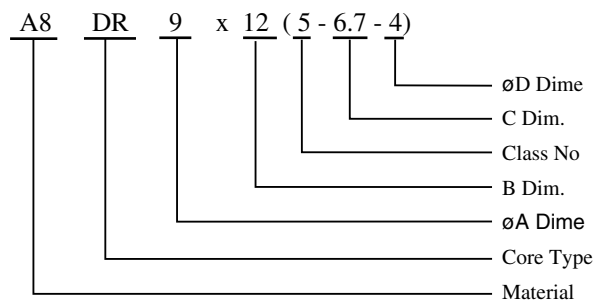

DRUM CORES / DR TYPE

1. Ordering Code

2. Material

A2,A8,A12,
A18,,R7,C4

3. Shape

4. Dimensions

NO.	CORES	Fig	ϕA	B	C	ϕD	E1	E2	E3
1	DR 4 x 4.5 (1-2.4)	1	4.0 ± 0.2	4.5 ± 0.3	2.4	1.5	1.05	1.05	
2	DR 4.4 x 8 (1-4.0)	1	4.4 ± 0.2	8.0 ± 0.3	4.0	2.0	2.0	2.0	
3	DR 10 x 16 (1-10.5)	1	10 ± 0.4	16 ± 0.5	10.5	6.0	2.75	2.75	
4	DR 4 x 5 (2-2.5)	2	4.0 ± 0.2	5.0 ± 0.3	2.5	2.0	1.7	0.8	
5	DR 4 x 3 (3-1.5)	3	4.0 ± 0.2	3.0 ± 0.2	1.5	1.5	0.75	0.75	
6	DR 4 x 5.5 (3-1.5)	3	4.0 ± 0.2	5.5 ± 0.3	1.5	2.0	2.0	2.0	
7	DR 5 x 5.5 (3-1.5)	3	5.0 ± 0.2	5.5 ± 0.3	1.5	2.0	2.0	2.0	
8	DR 2.2 x 4 (4-2)	4	2.2 ± 0.2	4.0 ± 0.2	2.0	1.5	1.0	1.0	
9	DR 2.2 x 7.2 (4-5.26)	4	2.2 ± 0.2	7.2 ± 0.3	5.26	1.5	0.97	0.97	
10	DR 3 x 6 (4-3)	4	3.0 ± 0.2	6.0 ± 0.3	3.0	2.0	1.5	1.5	
11	DR 3.5 x 6 (4-2.8)	4	3.5 ± 0.2	6.0 ± 0.3	2.8	2.0	1.5	1.6	
12	DR 4 x 5.5 (4-1.5)	4	4.0 ± 0.2	5.5 ± 0.3	1.5	2.0	2.0	2.0	
13	DR 6 x 8 (4-3.3)	4	6.0 ± 0.3	8.0 ± 0.3	3.3	2.3	2.35	2.34	
14	DR 9 x 12 (4-6.7)	4	9.0 ± 0.3	12 ± 0.4	6.7	4.0	2.65	2.65	
15	DR 4.4 x 6.5 (5-1.5)	5	4.4 ± 0.2	6.5 ± 0.3	1.5	2.0	2.5	2.5	
16	DR 6 x 8 (5-4)	5	6.0 ± 0.3	8.0 ± 0.3	4.0	2.3	2.0	2.0	
17	DR 9 x 12 (5-6.7)	5	9.0 ± 0.3	12 ± 0.4	6.7	4.0	2.65	2.65	
18	DR 13 x 15 (5-10)	5	13 ± 0.4	15 ± 0.5	10	5.0	2.5	2.5	
19	DR 4.5 x 8 (7-4)	7	4.5 ± 0.2	8.0 ± 0.3	4.0	2.0	2.0	2.0	
20	DR 6 x 8 (7-3.3)	7	6.0 ± 0.3	8.0 ± 0.3	3.3	2.5	2.35	2.35	
21	DR 6 x 8 (8-4)	8	6.0 ± 0.3	8.0 ± 0.3	4.0	2.5	2.0	2.0	
22	DR 3.5 x 11 (9-4.2)	9	3.5 ± 0.2	11 ± 0.3	4.2	2.0	2.5	0.7	2.5